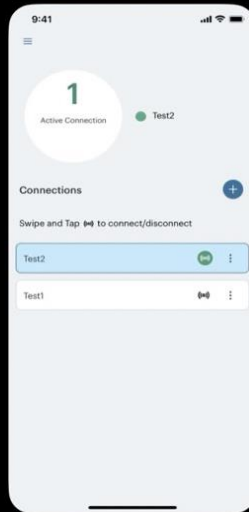

11:10

4G 96

ivanti secure access

取消

Kaspersky Antivirus & VPN

隱私和網路防護

廣告

取得

App 內購買

★★★★★ 51

Kaspersky Lab Switzerland Gm...

工具程式

獲得我們的 iOS 最佳安全防禦工具

Ivanti Secure Access Client

商業

取得

★★★★★ 646

Pulse Secure LLC

商業

Ivanti Mobile@Work™ Client

商業

取得

★★★★☆ 11

MobileIron

商業

Today

遊戲

App

Arcade

搜尋