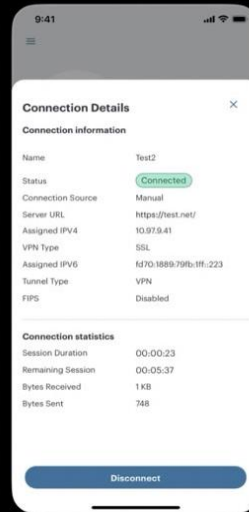

11:10

4G 96

ivanti secure access

取消

Kaspersky Antivirus & VPN

隱私和網路防護

廣告

取得

App 內購買

★★★★★ 51

Kaspersky Lab Switzerland Gm...

工具程式

獲得我們的 iOS 最佳安全防禦工具

Ivanti Secure Access Client

商業

取得

★★★★★ 646

Pulse Secure LLC

商業

Ivanti Mobile@Work™ Client

商業

取得

★★★★☆ 11

MobileIron

商業

Today

遊戲

App

Arcade

搜尋