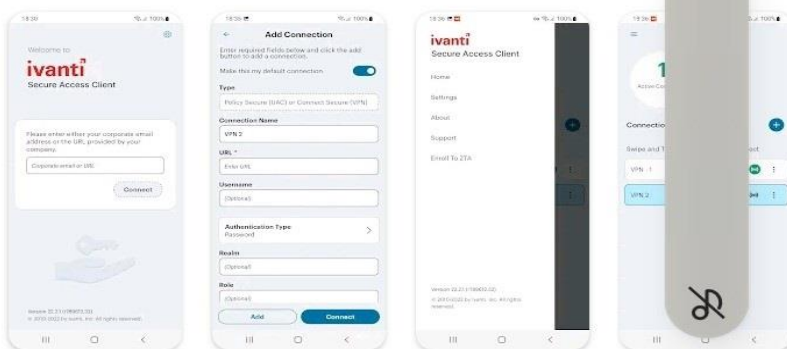

## 以手機透過 VPN 連線來使用新公文系統(ANDROID 版)

Ivanti Secure Access Cli...  
Pulse Secure

安裝

2

3.2 ★  
1930 則評論

超過 100萬  
次  
下載次數

3+  
3 歲以

連接以使用 Ivanti Secure Access，這是一款一體式 BYOD 和 VPN 客戶端